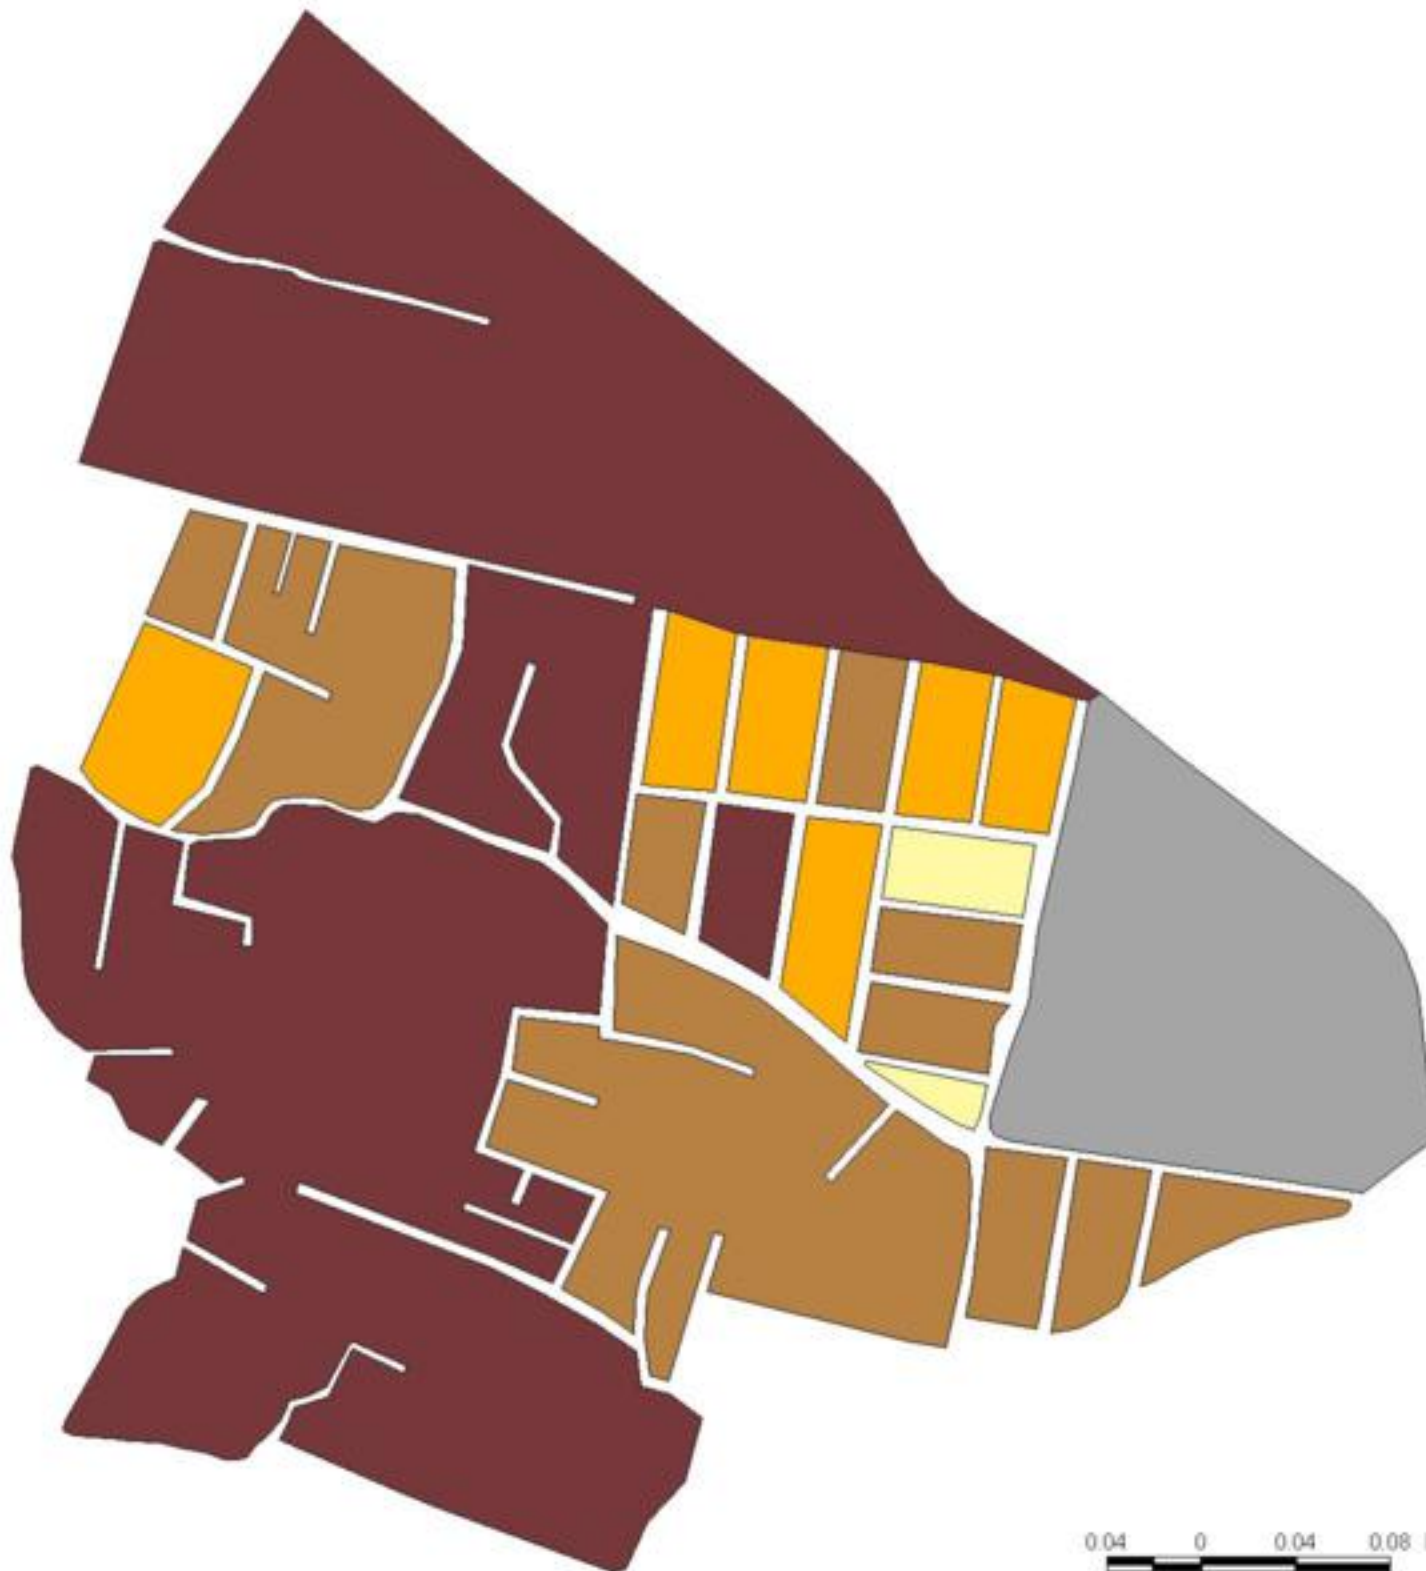

EVALUA DF
Consejo de Evaluación del
Desarrollo Social del
Distrito Federal

ÍNDICE DE DESARROLLO SOCIAL

Delegación: Tlalpan
Colonia: Nuevo Renacimiento de
Axalco
Grado de desarrollo: Bajo

Grado de Desarrollo Social

-  Muy bajo
-  Bajo
-  Medio
-  Alto
-  Sin dato

0.04 0 0.04 0.08 Kilómetros

Fuente: Elaboración propia con datos de Seduvi e INEGI